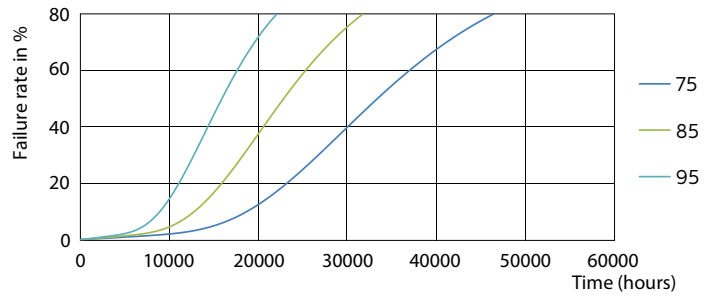

CorePro LED PLC 4P

Levetid