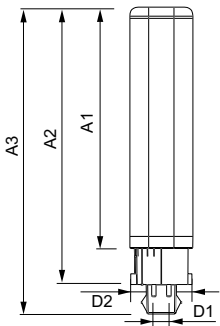

CorePro LED PLC 4P

Energiforbruk kWh/1000 t	12 kWh
Produktdata	
Fullstendig produktkode	871869654117300
Produkt navn for bestilling	CorePro LED PLC 9W 840 4P G24q-3
EAN/UPC – produkt	8718696541173
Bestillingskode	54117300

Teller – antall per pakke	1
Teller – pakker per utvendige boks	10
SAP-materialer	929001200902
Nettovekt (stykk)	0,088 kg

Målskisse

LEDtube PLC 9W G24q-3/840 4P