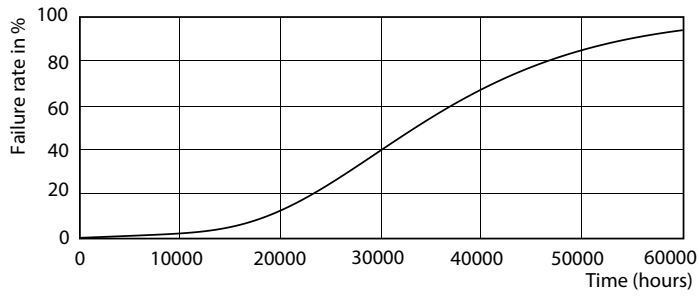

CorePro LED PLC 4P

Levetid